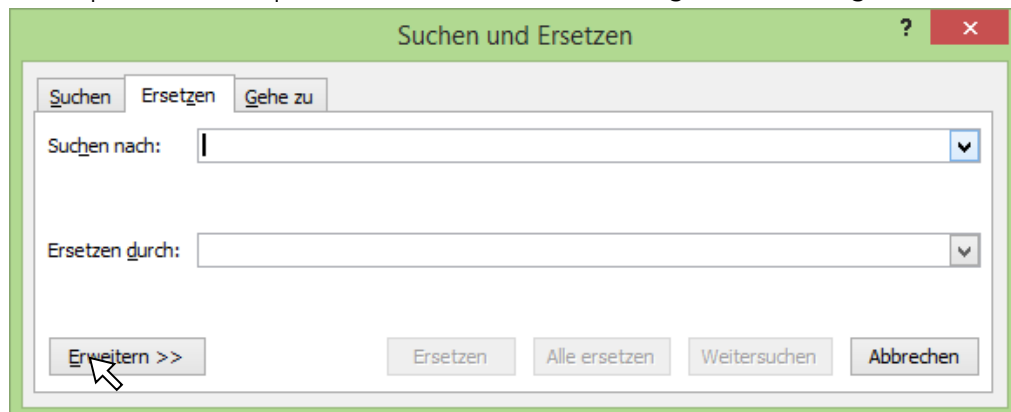

Ersetzen

Ersetzen Sie die Abschnittswchsel durch Seitenwechsel wie folgt: Gehen Sie mithilfe der Tastenkombination **Strg** + **Pos1** ganz an den Anfang der Datei. Klicken Sie dann Start | Bearbeiten | Ersetzen. Es öffnet sich folgendes Dialogfeld.