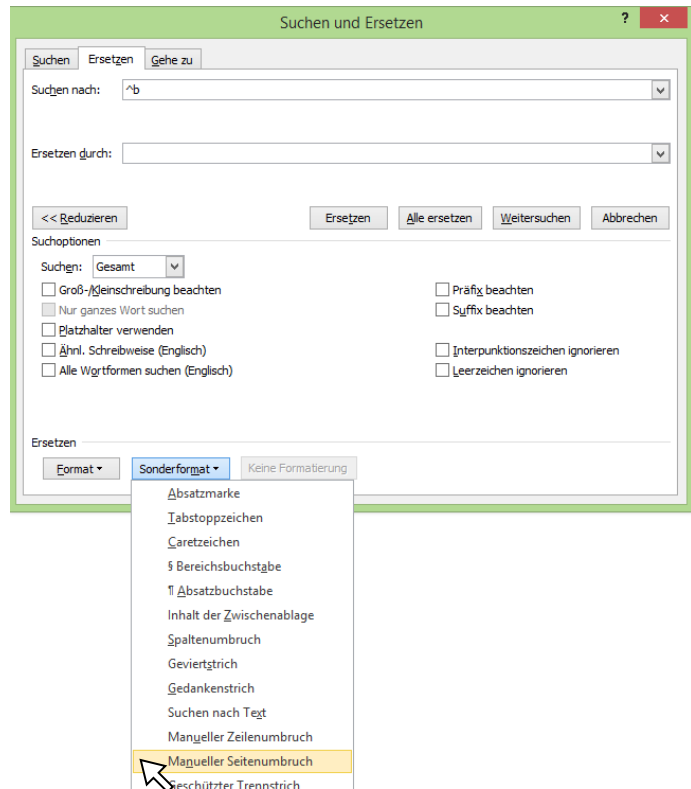

Erweitern Sie dieses Dialogfeld durch Klick auf die Schaltfläche Erweitern >>, s. hier oben links.

Nach dem Erweitern wählen Sie Sonderformat | Abschnittsumbruch aus, wenn der Cursor im Feld rechts von "Suchen nach:" blinkt.

Dadurch wird bei "Suchen nach:" ^b geschrieben, s. rechts.

Nun klicken Sie ins Feld neben "Ersetzen durch:" und wählen dann Sonderformat | Manueller Seitenumbruch aus.

Sie hätten natürlich auch ^b und ^m schreiben können.

So sieht nun das Ende jeder Seite aus.