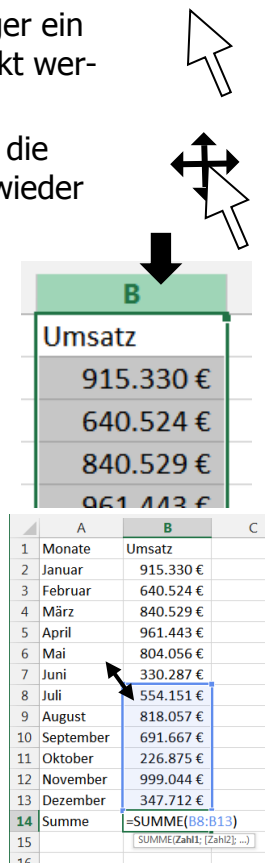

Während mit der Maus über die Zellen geschoben wird oder auf eine Zelle geklickt, ist der Mauszeiger ein weißes Kreuz.

Wenn die Maus auf das Ausfüllkästchen rechts unten auf einer markierten Zelle geschoben wird, ändert sich der Mauszeiger in ein schwarzes Kreuz. Seit Excel 2013 ist die Markierung der Zelle grün (s. rechts).

Die Vorteile des Ausfüllkästchens wurden bereits ausführlich beschrieben: Tipps 2012/02, 2012/07, 2012/10.

Mauszeiger in Form eines Pfeiles

Wenn die Maus auf das Menüband geschoben wird, wird der Mauszeiger ein weißer Pfeil, der nach links oben zeigt. Jetzt können Symbole angeklickt werden.

Der weiße Pfeil erhält an der Spitze vier kleine schwarze Pfeile, sobald die Maus auf eine Markierung geschoben wird. Nach Klick und Ziehen ist wieder nur ein einfacher weißer Pfeil sichtbar. So verschieben Sie z. B. Zellen.

Eine ganze Spalte können Sie markieren, wenn der Mauszeiger bei einer Zeilenzahl ein schwarzer Pfeil nach rechts ➡ oder bei einem Spaltenbuchstaben ein schwarzer Pfeil nach unten ⬇ ist (s. rechts).

Um den Summenbereich des 2. Halbjahrs (s. rechts) auf das ganze Jahr zu erweitern, nutzen Sie den kleinen schwarzen Pfeil mit zwei Spitzen und ziehen hier die blau umrandete Markierung bis in die Zelle B2.