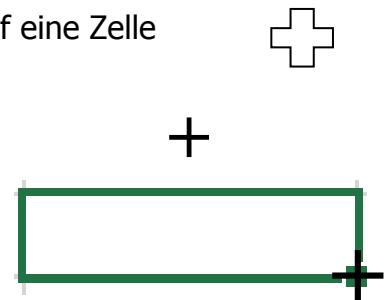

Mauszeiger bei einer Zelle in Excel

In Microsoft Excel kann der Mauszeiger viele Formen annehmen. Hier wird beschrieben, was diese Formen bedeuten und wie sie die Arbeit in Excel erleichtern.

Mauszeiger in Form eines Kreuzes

Während mit der Maus über die Zellen geschoben wird oder auf eine Zelle geklickt, ist der Mauszeiger ein weißes Kreuz.

Wenn die Maus auf das Ausfüllkästchen rechts unten auf einer markierten Zelle geschoben wird, ändert sich der Mauszeiger in ein schwarzes Kreuz. Seit Excel 2013 ist die Markierung der Zelle grün (s. rechts).

Die Vorteile des Ausfüllkästchens wurden bereits ausführlich beschrieben: Tipps 2012/02, 2012/07, 2012/10.

Mauszeiger in Form eines Pfeiles

Wenn die Maus auf das Menüband geschoben wird, wird der Mauszeiger ein weißer Pfeil, der nach links oben zeigt. Jetzt können Symbole angeklickt werden.

Der weiße Pfeil erhält an der Spitze vier kleine schwarze Pfeile, sobald die Maus auf eine Markierung geschoben wird. Nach Klick und Ziehen ist wieder nur ein einfacher weißer Pfeil sichtbar. So verschieben Sie z. B. Zellen.